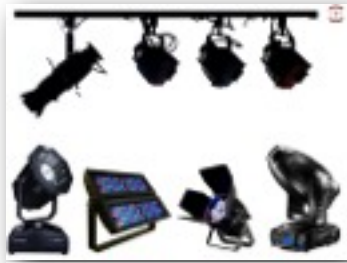

ALQUILER DE EQUIPO

Una gran variedad de equipo de alquiler para sus eventos corporativos, congresos, convenciones y ferias.